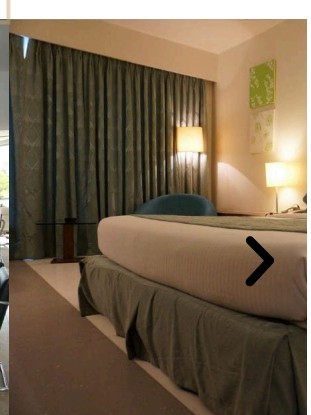

(https://captaimob content/uploads/2023

Transação: Alugar

Tipo de imóvel: Kitnet

Compartilhar:

Corretor Responsável

Kitnet no bairro Aldeota, Fortaleza Valor: R$ 3.500,00

Eduardo Costa
(https://api.whatsapp.com/send?phone=558588238000&text=01%C3%A1,%20quer

Informações do imóvel

Legenda: Código Quartos Banheiros Garagem Suítes Área Construída Área Total Condomínio

☒ Agendar Visita

Envie uma mensagem

Nome Completo

E-mail

Telefone (WhatsApp)